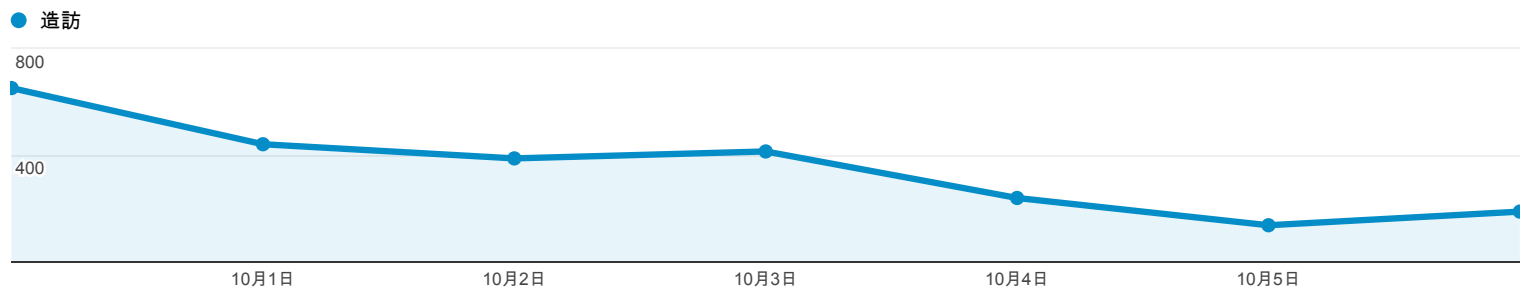

流量來源總覽

2013/9/30 - 2013/10/6

總覽

有 2,454 人來過此網站

■ 搜尋流量 ■ 推薦連結流量 ■ 直接流量 ■ 廣告活動

關鍵字	造訪	% 造訪
1. (not provided)	119	68.39%
2. 學習歷程	5	2.87%
3. 淡江 請假	3	1.72%
4. 淡江大學請假系統	3	1.72%
5. 電影院打工	3	1.72%
6. http://eportfolio.tku.edu.tw/	3	1.72%
7. 淡江大學行事曆	2	1.15%
8. 淡江缺課	2	1.15%
9. 淡江請假系統	2	1.15%
10. 學生ep	2	1.15%