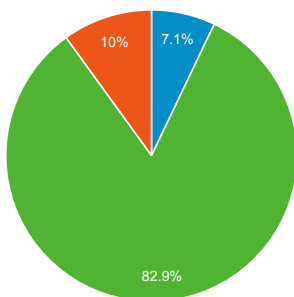

流量來源總覽

2013/9/30 - 2013/10/6

總覽

有 2,454 人來過此網站

■ 搜尋流量 ■ 推薦連結流量 ■ 直接流量 ■ 廣告活動

關鍵字	造訪	% 造訪
1. (not provided)	119	68.39%
2. 學習歷程	5	2.87%
3. 淡江 請假	3	1.72%
4. 淡江大學請假系統	3	1.72%
5. 電影院打工	3	1.72%
6. http://eportfolio.tku.edu.tw/	3	1.72%
7. 淡江大學行事曆	2	1.15%
8. 淡江缺課	2	1.15%
9. 淡江請假系統	2	1.15%
10. 學生ep	2	1.15%